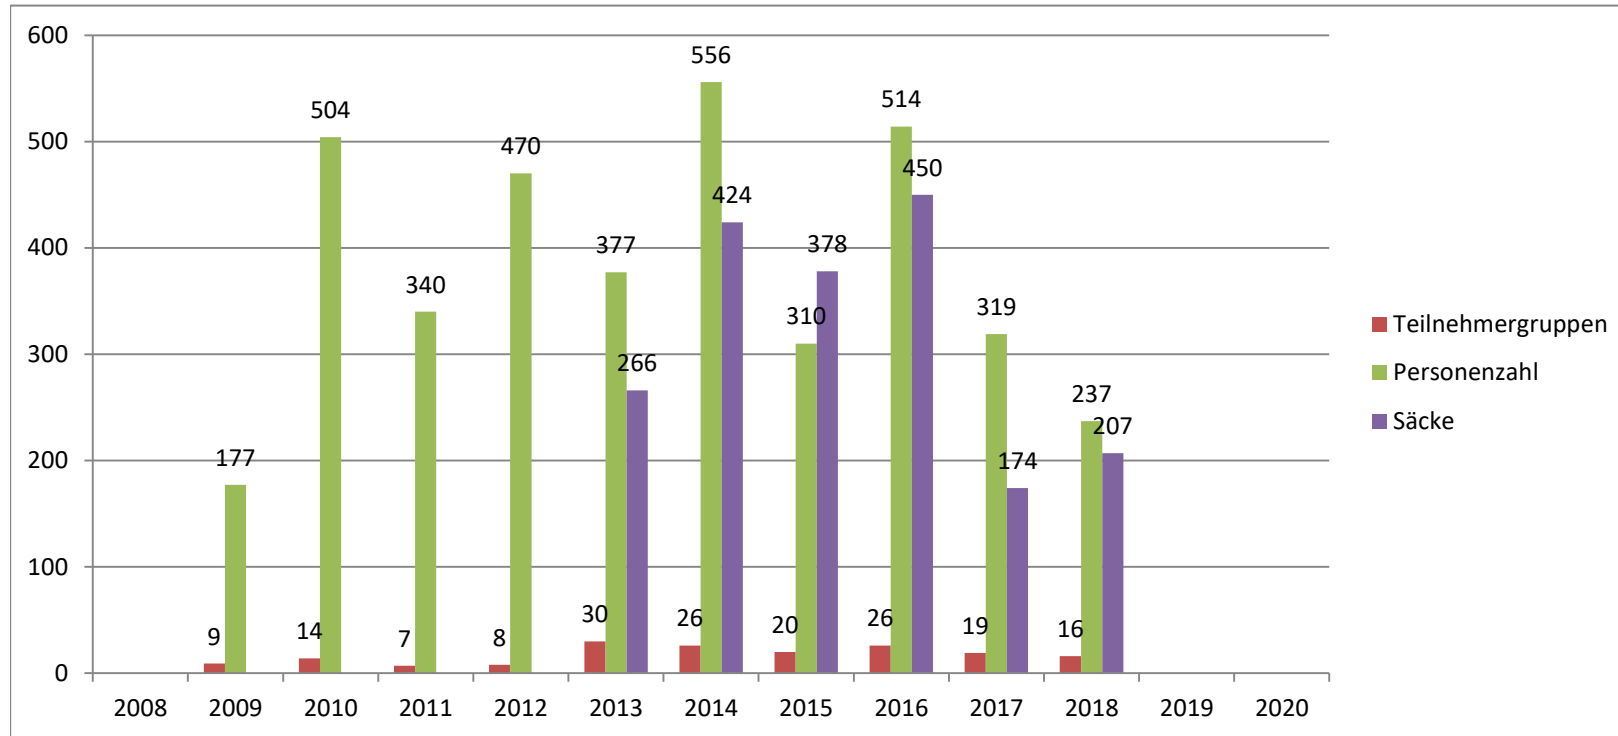

Jahr	Teilnehmergruppen	Personenzahl	Säcke	Bemerkungen
2008				Start der Kastanienlaub-Sammelaktion
2009	9	177		
2010	14	504		
2011	7	340		
2012	8	470		
2013	30	377	266	
2014	26	556	424	
2015	20	310	378	
2016	26	514	450	
2017	19	319	174	
2018	16	237	207	
2019				
2020