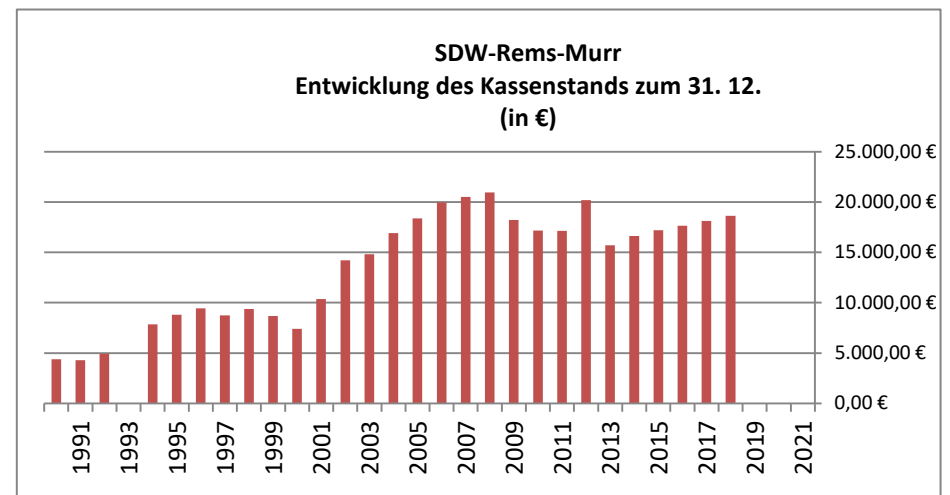

Jahr	Vorstands- Sitzungen	Eintritte	Austritte / Verstorbene	Mitgliederzahl	Kassenstand (in €)
2021					
2020					
2019					
2018	2	3	0	68	18.640,13 €
2017	2	5	6	69	18.128,62 €
2016	2	3	6	70	17.642,05 €
2015	2	0	3	73	17.203,81 €
2014	2	1	4	76	16.608,17 €
2013	2	1	3	79	15.692,96 €
2012	2	5	2	81	20.187,21 €
2011	2	1	0	78	17.119,28 €
2010	2	1	0	77	17.152,30 €
2009					18.221,90 €
2008					20.939,10 €
2007					20.486,74 €
2006					19.959,43 €
2005	2				18.386,46 €
2004					16.917,22 €
2003					14.806,39 €
2002					14.213,10 €
2001					10.363,28 €
2000					7.406,55 €
1999	3				8.664,51 €
1998					9.374,41 €
1997				118	8.742,00 €
1996				120	9.438,07 €
1995				126	8.813,73 €
1994	2			126	7.845,69 €
1993	{kein Protokoll, nur PM}			126