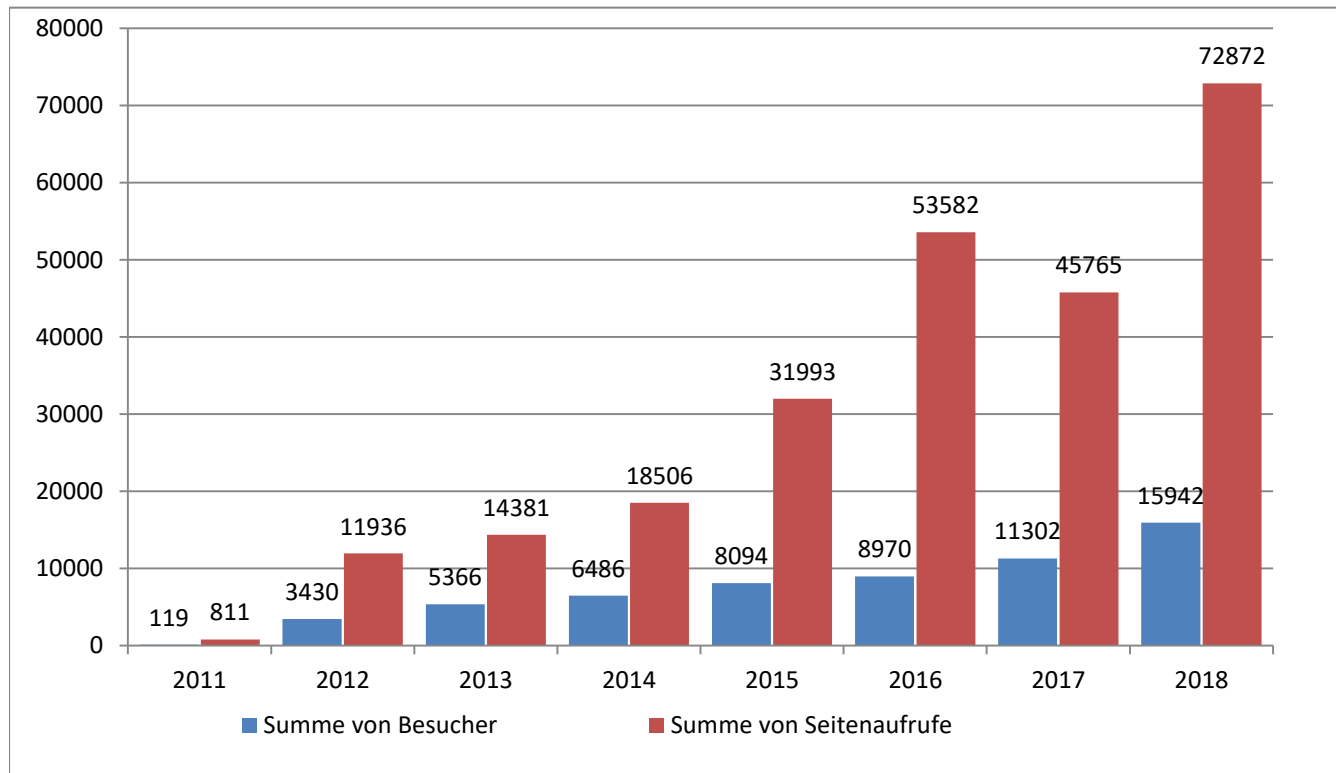

Webseitenfrequenz	Besucheranzahl	Seitenaufrufe
2011	119	811
2012	3.430	11.936
2013	5.366	14.381
2014	6.486	18.506
2015	8.094	31.993
2016	9.017	53.482
2017	11.302	45.765
2018	15.942	72.872
2019		
2020		
2021		
2022		
2023		
2024		
2025		
Gesamtergebnis	59.756	249.746