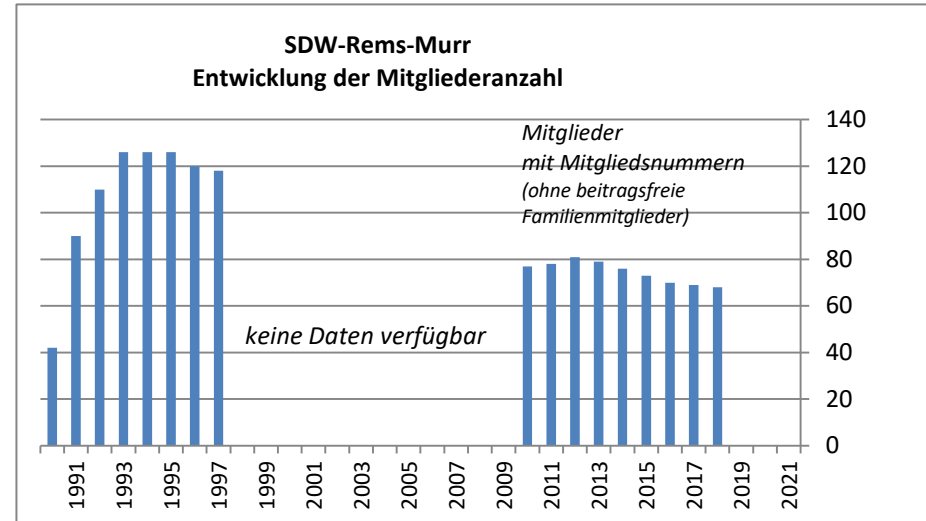

Jahr	Vorstands- Sitzungen	Eintritte	Austritte / Verstorbene	Mitgliederzahl	Kassenstand (in €)
2021					
2020					
2019					
2018	2	3	0	68	18.640,13 €
2017	2	5	6	69	18.128,62 €
2016	2	3	6	70	17.642,05 €
2015	2	0	3	73	17.203,81 €
2014	2	1	4	76	16.608,17 €
2013	2	1	3	79	15.692,96 €
2012	2	5	2	81	20.187,21 €
2011	2	1	0	78	17.119,28 €
2010	2	1	0	77	17.152,30 €
2009					18.221,90 €
2008					20.939,10 €
2007					20.486,74 €
2006					19.959,43 €
2005	2				18.386,46 €
2004					16.917,22 €
2003					14.806,39 €
2002					14.213,10 €
2001					10.363,28 €
2000					7.406,55 €
1999	3				8.664,51 €
1998					9.374,41 €
1997				118	8.742,00 €
1996				120	9.438,07 €
1995				126	8.813,73 €
1994	2			126	7.845,69 €
1993	{kein Protokoll, nur PM}			126