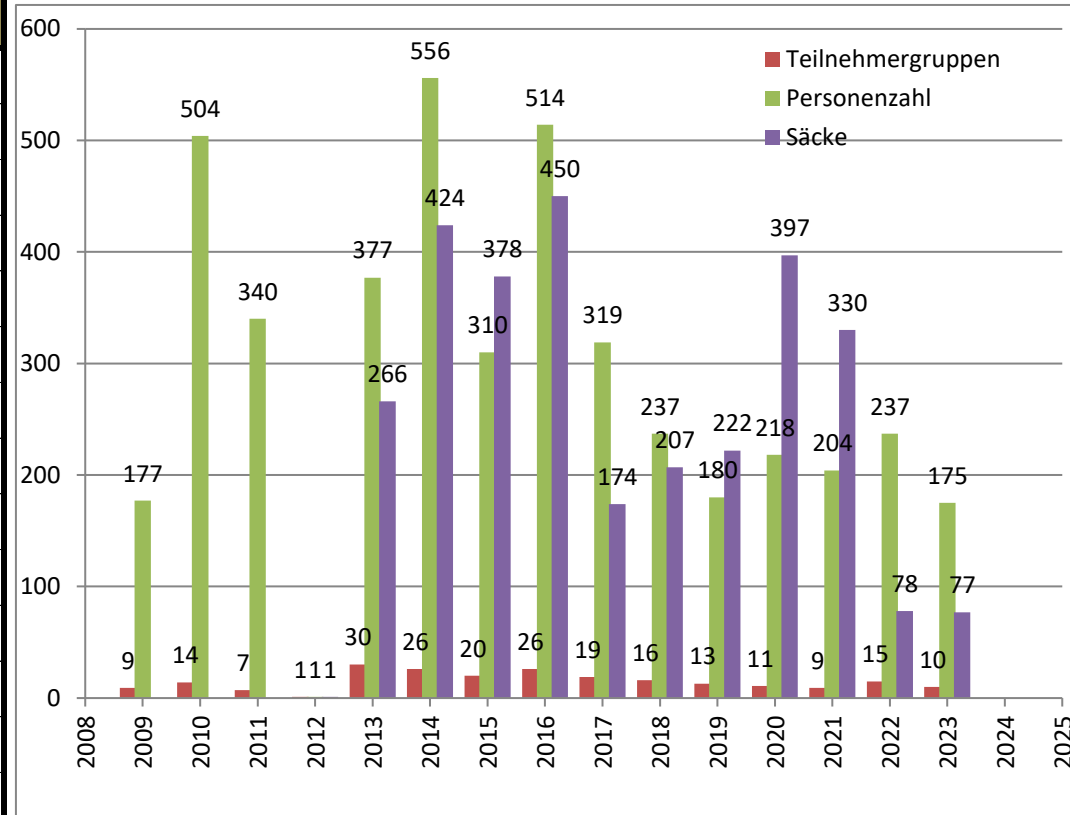

Jahr	Teilnehmergruppen	Personenzahl	Säcke	Aktion Nr.
2025				
2024				17
2023	10	175	77	16
2022	15	237	78	15
2021	9	204	330	14
2020	11	218	397	13
2019	13	180	222	12
2018	16	237	207	11
2017	19	319	174	10
2016	26	514	450	9
2015	20	310	378	8
2014	26	556	424	7
2013	30	377	266	6
2012	1	1	1	5
2011	7	340		4
2010	14	504		3
2009	9	177		2
2008				1