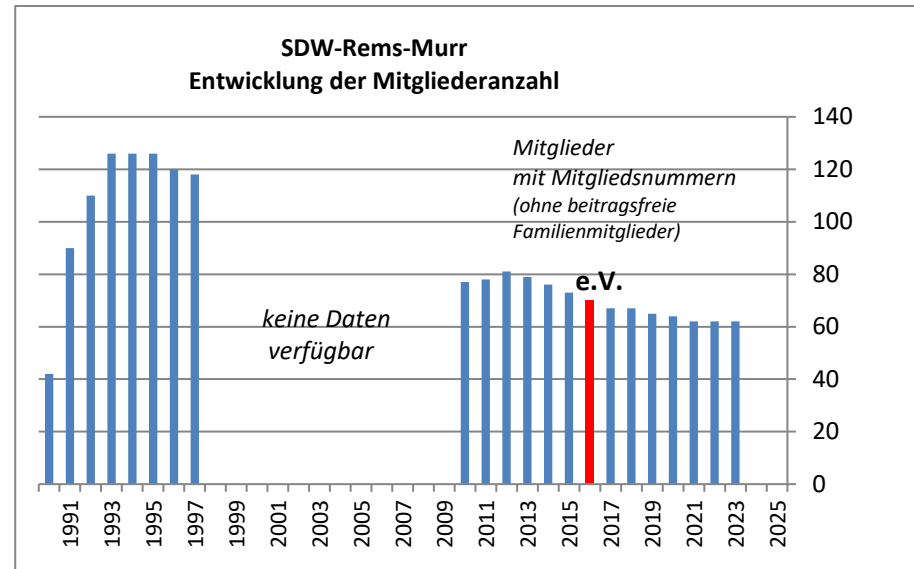

Jahr	Vorstands- Sitzungen	Eintritte	Austritte / Verstorbene	Mitgliederzahl	Kassenstand (in €)
2025					
2024					
2023				62	26.158,31 €
2022	2	3	3	62	23.519,31 €
2021	1	0	2	62	20.772,07 €
2020	2	0	1	64	21.286,27 €
2019	2	2	4	65	19.495,70 €
2018	2	2	2	67	18.640,13 €
2017	2	3	6	67	18.128,62 €
2016	2	3	6	70	17.642,05 €
2015	2	0	3	73	17.203,81 €
2014	2	1	4	76	16.608,17 €
2013	2	1	3	79	15.692,96 €
2012	2	5	2	81	20.187,21 €
2011	2	1	0	78	17.119,28 €
2010	2	1	0	77	17.152,30 €
2009					18.221,90 €
2008					20.939,10 €
2007					20.486,74 €
2006					19.959,43 €
2005	2				18.386,46 €
2004					16.917,22 €
2003					14.806,39 €
2002					14.213,10 €
2001					10.363,28 €
2000					7.406,55 €
1999	3				8.664,51 €
1998					9.374,41 €
1997				118	8.742,00 €
1996				120	9.438,07 €
1995				126	8.813,73 €
1994	2			126	7.845,69 €
1993	{kein Protokoll, nur PM}			126	
1992	2			110	4.906,48 €
1991	3			90	4.296,61 €
1990	1			42	4.367,52 €

Umrechnungsfaktor DM / Euro

0,51 €