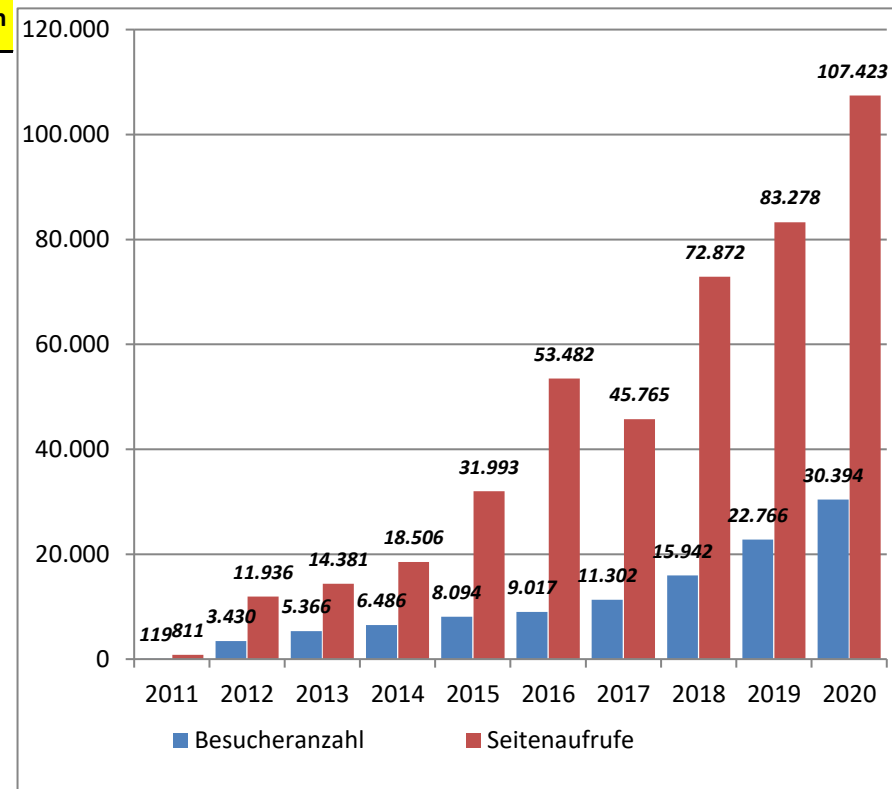

Webseiten- frequenz	Besucheranzahl	Seitenaufrufe	Anmerkungen / Veränderungen
2011	119	811	
2012	3.430	11.936	
2013	5.366	14.381	
2014	6.486	18.506	
2015	8.094	31.993	
2016	9.017	53.482	
2017	11.302	45.765	Wechsel zu Google Analytics <i>(veränderte Zählweise der</i>
2018	15.942	72.872	
2019	22.766	83.278	
2020	30.394	107.423	geänderte Datenschutzgestimmungen <i>(ab Juli 2020: geänderte Datenschutzbestimmungen:</i>
Gesamtergebnis	112.916	440.447