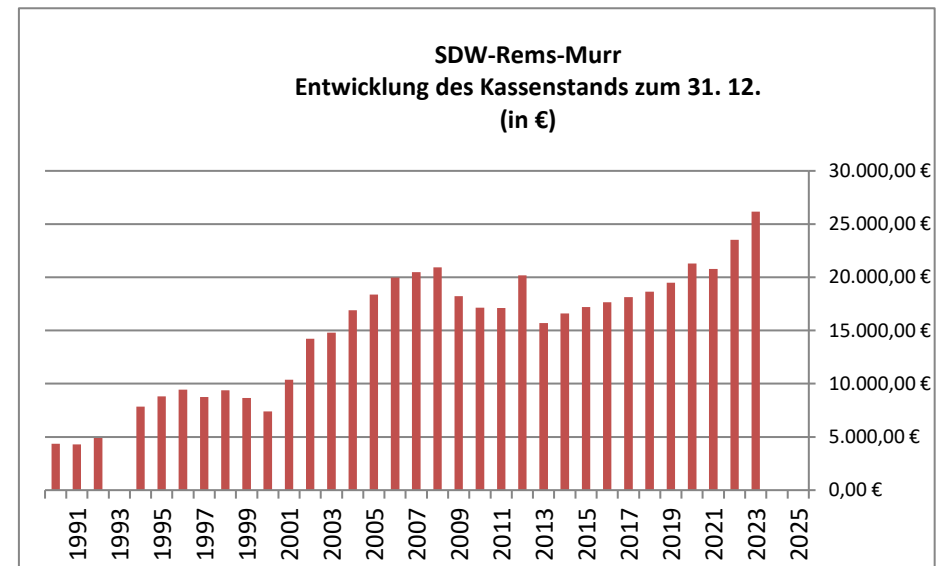

Jahr	Vorstands- Sitzungen	Eintritte	Austritte / Verstorbene	Mitgliederzahl	Kassenstand (in €)
2025					
2024					
2023				62	26.158,31 €
2022	2	3	3	62	23.519,31 €
2021	1	0	2	62	20.772,07 €
2020	2	0	1	64	21.286,27 €
2019	2	2	4	65	19.495,70 €
2018	2	2	2	67	18.640,13 €
2017	2	3	6	67	18.128,62 €
2016	2	3	6	70	17.642,05 €
2015	2	0	3	73	17.203,81 €
2014	2	1	4	76	16.608,17 €
2013	2	1	3	79	15.692,96 €
2012	2	5	2	81	20.187,21 €
2011	2	1	0	78	17.119,28 €
2010	2	1	0	77	17.152,30 €
2009					18.221,90 €
2008					20.939,10 €
2007					20.486,74 €
2006					19.959,43 €
2005	2				18.386,46 €
2004					16.917,22 €
2003					14.806,39 €
2002					14.213,10 €
2001					10.363,28 €
2000					7.406,55 €
1999	3				8.664,51 €
1998					9.374,41 €
1997				118	8.742,00 €
1996				120	9.438,07 €
1995				126	8.813,73 €
1994	2			126	7.845,69 €
1993	{kein Protokoll, nur PM}			126	
1992	2			110	4.906,48 €
1991	3			90	4.296,61 €
1990	1			42	4.367,52 €

Umrechnungsfaktor DM / Euro

0,51 €